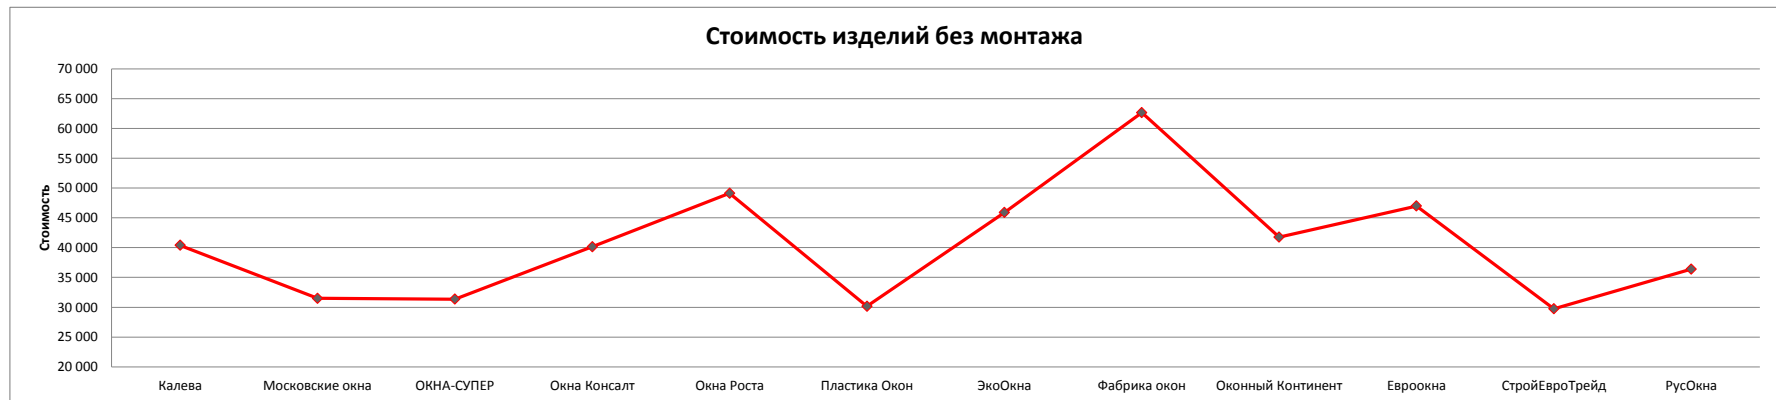

Стоимость изделий с монтажом

№	Компания	Профиль	мм	Стеклопакет (мм)	Фурнитура	Срок изготовления (р.д.)	Вызов менеджера-замера	Стоимость изделий	Монтаж	Доборы	Доставка	Гарантия (лет)	Скидка	Итоговая ст-ть с монтажом и откосами:
1	Калева	Kaleva-Standart 3-х камерный	60	32	ROTO	4	Бесплатно	40 385	13 440	6 440	2 100	3	7%	62 365
2	Московские окна	REHAU Blitz-Design 3-х камерный	60	32	MACO	7	Бесплатно	31 485	9 477	6 645	1 497	5	50%	49 104
3	ОКНА-СУПЕР	REHAU Euro-Design 3-х камерный	60	32	ROTO	10	Бесплатно	31 357	8 100	3 843	1 700	5	35%	45 000
4	Окна Консалт	VEKA Euroline PRO 3-х камерный	58	32	ROTO	7	Бесплатно	40 134	9 000	4 966	Бесплатно	5	35%	54 100
5	Окна Роста	VEKA Euroline 3-х камерный	58	32	MACO	7	Бесплатно	49 126	11 441	5 760	Бесплатно	5	27%	66 327
6	Пластика Окон	REHAU Estet 3-х камерный	60	32	ROTO	6	Бесплатно	30 145	9 836	7 764	Бесплатно	3	42%	47 745
7	ЭкоОкна	SCHUCO CORONA AS 3-х камерный	60	32	G-U	7	Бесплатно	45 883	10 507	9 130	Бесплатно	5	17%	65 520
8	Фабрика окон	Deceuninck Bautec 3-х камерный	71	40	SIEGENIA	7	Бесплатно	62 634	7 020	14 300	Бесплатно	5	49%	83 954
9	Оконный Континент	REHAU Design 3-х камерный	60	32	Absolut M	4	Бесплатно	41 749	9 273	7 262	Бесплатно	5	13%	58 284
10	Евроокна	KOMFORT 3-х камерный	60	28	MACO	8	Бесплатно	46 988	12 510	6 723	Бесплатно	3	34%	66 221
11	СтройЕвроТрейд	KBE Engine 3-х камерный	58	30	Formax	5	Бесплатно	29 747	7 560	2 214	1 799	5	30%	41 320
12	РусОкна	REHAU Blitz 3-х камерный	60	32	ROTO	7	Бесплатно	36 392	10 800	4 315	1 800	5	43%	53 307