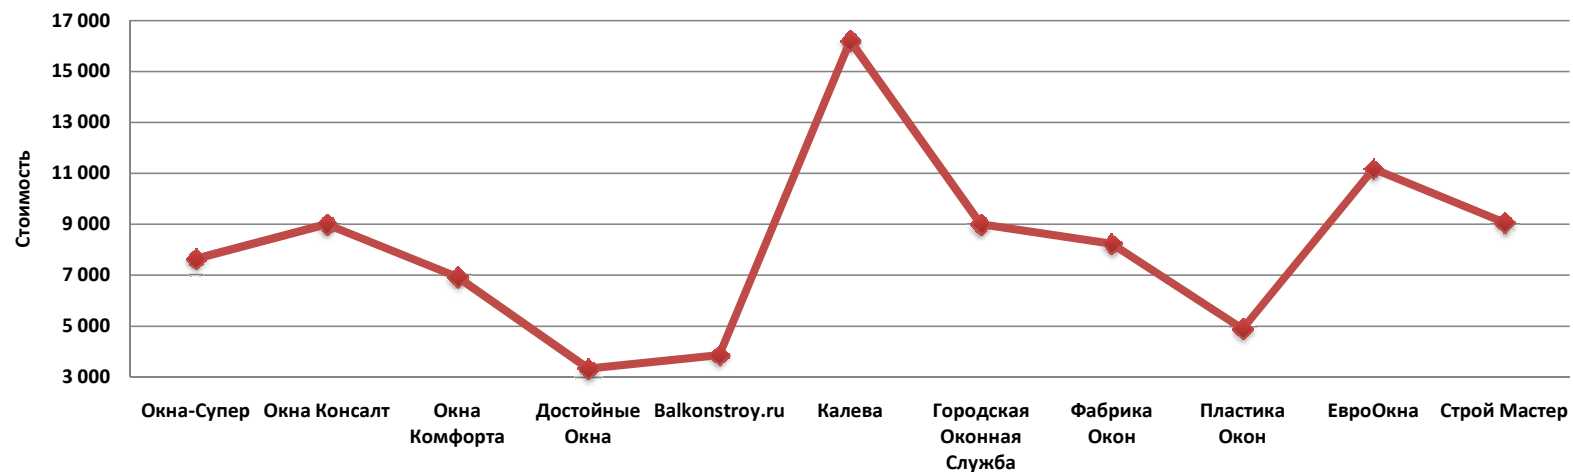

Стоимость монтажа